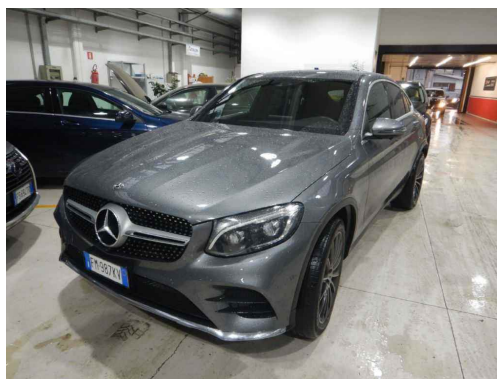

Dettagli veicolo

VIN WDC2533251F299781

TARGA FM987KV

PERCORRENZA KM 23252

DATA IMM.NE 29/11/2017

MODELLO MERCEDES-BENZ GLC COUPÉ GLC 350 d 4Matic Premium Sport utility vehicle 5-door

DATA PERIZIA 02/12/2020