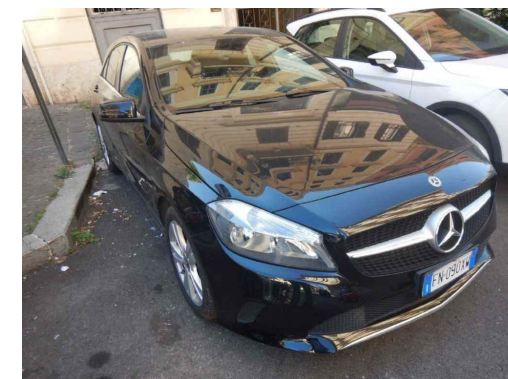

Dettagli veicolo

VIN WDD1760121J750224

TARGA FN090XW

PERCORRENZA KM 23497

DATA IMM.NE 19/02/2018

MODELLO MERCEDES-BENZ CLASSE A A 180 d Automatic Sport Hatchback 5-door

DATA PERIZIA 06/08/2020

Elenco diagnosi e verifiche effettuate