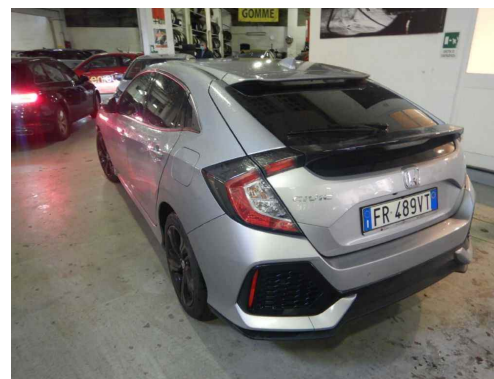

Dettagli veicolo

VIN SHHFK9760JU002818

TARGA FR489VT

PERCORRENZA KM 21148

DATA IMM.NE 05/07/2018

MODELLO HONDA CIVIC 1.6 i-DTEC Elegance Navi Hatchback 5-door (Euro 6.2)

DATA PERIZIA 09/03/2021

Elenco diagnosi e verifiche effettuate