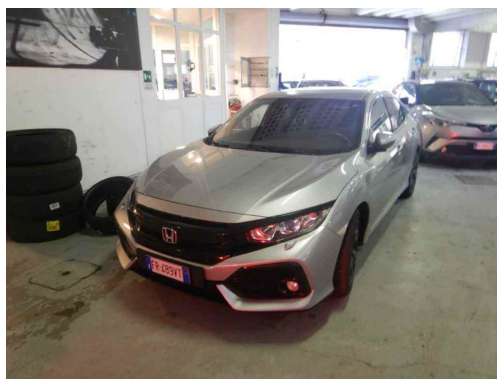

Dettagli veicolo

VIN SHHFK9760JU002818

TARGA FR489VT

PERCORRENZA KM 21148

DATA IMM.NE 05/07/2018

MODELLO HONDA CIVIC 1.6 i-DTEC Elegance Navi Hatchback 5-door (Euro 6.2)

DATA PERIZIA 09/03/2021

Elenco diagnosi e verifiche effettuate